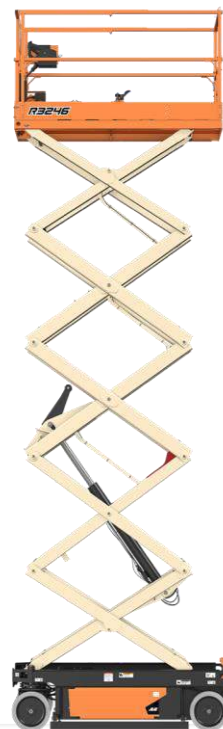

OCTUBRE 2024

ENTREGA INMEDIATA
**Plataforma
De Tijera**

Modelo

R3246

Marca

JLG

Especificaciones

Estándar/ 32 Pies

**2 UNIDADES
ENTREGA INMEDIATA**

IMÁGEN ILUSTRATIVA