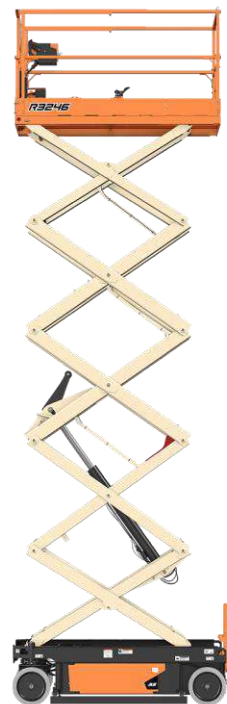

Plataforma de Tijera

Modelo

R3246

Marca

JLG

Especificaciones

Estándar/ 32 Pies

IMÁGEN ILUSTRATIVA

**POR ARRIBAR
2 UNIDADES**

ABRIL 2024

Plataforma de Tijera

Modelo

R2632

Marca

JLG

Especificaciones